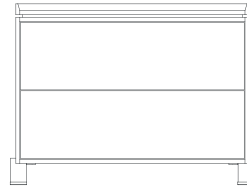

cam kapaklı yüksek dolap

sehpa

ölçü tablosu

masa - sol

W 98 L 240 / 270 H 78

H

W

masa - sağ

W 98 L 240 / 270 H 78

H

W

ölçü tablosu

camlı etajer - iki çekmece

W 92,4 L 75 H 51,5

etajer - iki çekmece

W 45 L 108 H 78

konsol

W 45 L 108 H 78

yüksek dolap / yüksek cam kapaklı dolap

W 45 L 108 H 125,5

ölçü tablosu

sehpa

W 75 L 80

sehpa

W 120 L 125

H 41

sehpa

W 75 L 125

ölçü tablosu

toplantı masası

W 130 L 130

toplantı masası