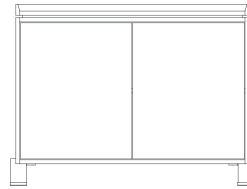

cam kapaklı yüksek dolap

sehpa

ölçü tablosu

masa - sol

W 98 L 240 / 270 H 78

H

W

masa - sağ

W 98 L 240 / 270 H 78

H

W

ölçü tablosu

camlı etajer - iki çekmece

W 92,4 L 75 H 51,5

etajer - iki çekmece

W 45 L 108 H 78

konsol

W 45 L 108 H 78

yüksek dolap / yüksek cam kapaklı dolap

W 45 L 108 H 125,5

ölçü tablosu

sehpa

W 75 L 80

sehpa

W 120 L 125

H 41

sehpa

W 75 L 125

ölçü tablosu

toplantı masası

W 130 L 130

toplantı masası