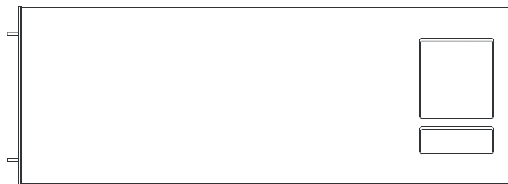

cam kapaklı yüksek dolap

sehpa

ölçü tablosu

masa - sol

W 98 L 240 / 270 H 78

H

W

masa - sağ

W 98 L 240 / 270 H 78

H

W

ölçü tablosu

camlı etajer - iki çekmece

W 92,4 L 75 H 51,5

etajer - iki çekmece

W 45 L 108 H 78