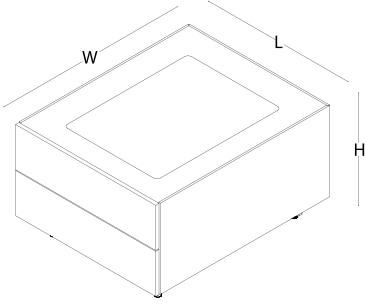

cam kapaklı yüksek dolap

sehpa

ölçü tablosu

masa - sol

W 98 L 240 / 270 H 78

H

W

masa - sağ

W 98 L 240 / 270 H 78

H

W

ölçü tablosu

camlı etajer - iki çekmece

W 92,4 L 75 H 51,5

etajer - iki çekmece

W 45 L 108 H 78

konsol

W 45 L 108 H 78

yüksek dolap / yüksek cam kapaklı dolap

W 45 L 108 H 125,5

ölçü tablosu

sehpa

W 75 L 80

sehpa

W 120 L 125

H 41

sehpa

W 75 L 125

ölçü tablosu

toplantı masası

W 130 L 130

toplantı masası