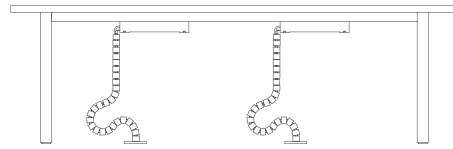

W 120 L 125

H 41

sehpa

W 75 L 125

ölçü tablosu

toplantı masası

W 130 L 130

toplantı masası

W 100 L 200

H 74

toplantı masası

W 100 L 240

renk seçenekleri _____

lake (masa tablası, taç, kapak, elektrifikasyon)

beyaz | white

gri | grey