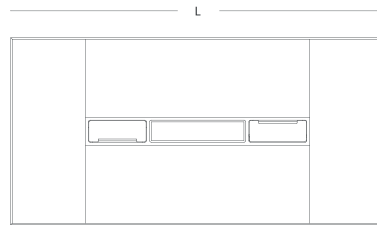

W 120 L 125

H 41

sehpa

W 75 L 125

ölçü tablosu

toplantı masası

W 130 L 130

toplantı masası

W 100 L 200

H 74

toplantı masası

W 100 L 240

renk seçenekleri _____

lake (masa tablası, taç, kapak, elektrifikasyon)

beyaz | white

gri | grey