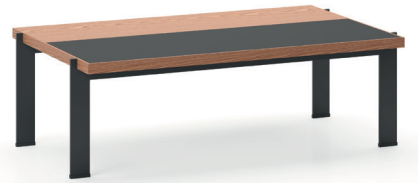

Dolap, etajer, vitrin gibi tamamlayıcılarla farklılaşabilen Theo yönetici masası; ahşabın ağırlığını yönetici odalarına yansıtırken, yalın formlar üzerine kurgulanmış detayları ve eklektik yapısıyla bulunduğu ortama şıklık katıyor. Masaya entegre kesonun üst çekmecesinde bulunan elektronik kartlı kilit sistemi, kullanıcının özel eşyalarını güvenle saklıyor.

Üzeri cam kaplı masa yanına entegre bölümde, kullanıcısının koleksiyoner ruhunu besleyen eşyaları sergilemesine olanak sunarken, kendini ifade ettiği ve çalışma ortamıyla bağ kurduğu özel alanlar yaratıyor.

ürün ailesi _____

masa

toplantı masası

ürün ailesi

etajer

camlı etajer

konsol

yüksek dolap

cam kapaklı yüksek dolap

sehpa

ölçü tablosu

masa - sol

W 98 L 240 / 270 H 78

H

W

masa - sağ