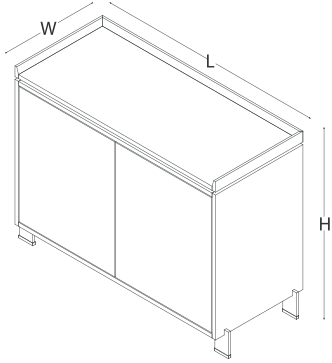

cam kapaklı yüksek dolap

sehpa

ölçü tablosu

masa - sol

W 98 L 240 / 270 H 78

H

W

masa - sağ

W 98 L 240 / 270 H 78

H

W

ölçü tablosu

camlı etajer - iki çekmece

W 92,4 L 75 H 51,5

etajer - iki çekmece

W 45 L 108 H 78

konsol

W 45 L 108 H 78

yüksek dolap / yüksek cam kapaklı dolap

W 45 L 108 H 125,5

ölçü tablosu

sehpa

W 75 L 80

sehpa

W 120 L 125

H 41

sehpa

W 75 L 125

ölçü tablosu

toplantı masası

W 130 L 130

toplantı masası