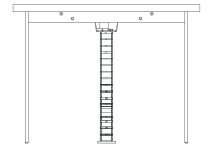

toplantı masası

W 100 L 200