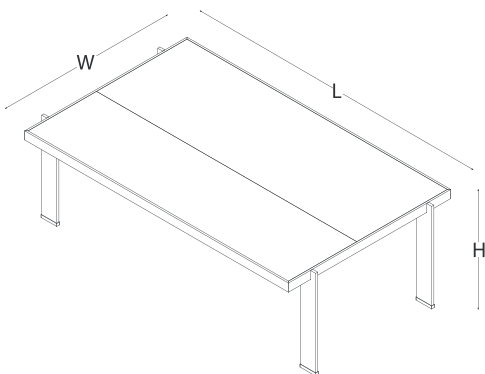

cam kapaklı yüksek dolap

sehpa

ölçü tablosu

masa - sol

W 98 L 240 / 270 H 78

H

W

masa - sağ

W 98 L 240 / 270 H 78

H

W

ölçü tablosu

camlı etajer - iki çekmece

W 92,4 L 75 H 51,5

etajer - iki çekmece

W 45 L 108 H 78

konsol

W 45 L 108 H 78

yüksek dolap / yüksek cam kapaklı dolap

W 45 L 108 H 125,5

ölçü tablosu

sehpa

W 75 L 80

sehpa

W 120 L 125

H 41

sehpa

W 75 L 125

ölçü tablosu

toplantı masası

W 130 L 130

toplantı masası