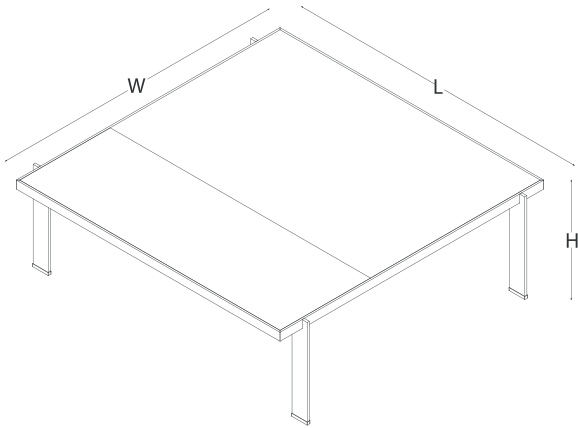

cam kapaklı yüksek dolap

sehpa

ölçü tablosu

masa - sol

W 98 L 240 / 270 H 78

H

W

masa - sağ

W 98 L 240 / 270 H 78

H

W

ölçü tablosu

camlı etajer - iki çekmece

W 92,4 L 75 H 51,5

etajer - iki çekmece

W 45 L 108 H 78

konsol

W 45 L 108 H 78

yüksek dolap / yüksek cam kapaklı dolap

W 45 L 108 H 125,5

ölçü tablosu

sehpa

W 75 L 80

sehpa

W 120 L 125

H 41

sehpa

W 75 L 125

ölçü tablosu

toplantı masası

W 130 L 130

toplantı masası