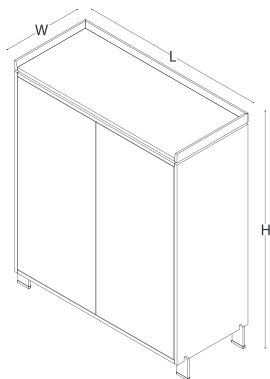

cam kapaklı yüksek dolap

sehpa

ölçü tablosu

masa - sol

W 98 L 240 / 270 H 78

H

W

masa - sağ

W 98 L 240 / 270 H 78

H

W

ölçü tablosu

camlı etajer - iki çekmece

W 92,4 L 75 H 51,5

etajer - iki çekmece

W 45 L 108 H 78

konsol

W 45 L 108 H 78

yüksek dolap / yüksek cam kapaklı dolap

W 45 L 108 H 125,5

ölçü tablosu

sehpa

W 75 L 80

sehpa

W 120 L 125

H 41

sehpa

W 75 L 125

ölçü tablosu

toplantı masası

W 130 L 130

toplantı masası