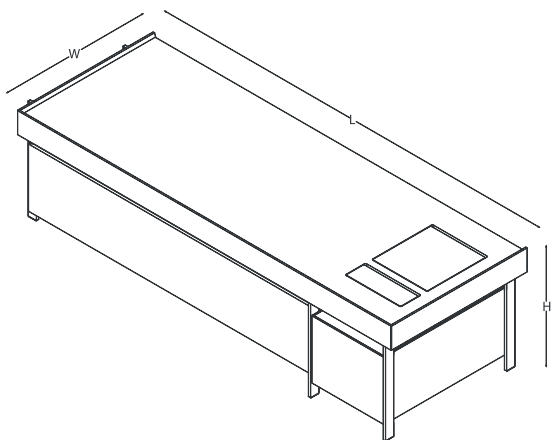

cam kapaklı yüksek dolap

sehpa

ölçü tablosu

masa - sol

W 98 L 240 / 270 H 78

H

W

masa - sağ

W 98 L 240 / 270 H 78

H

W

ölçü tablosu

camlı etajer - iki çekmece

W 92,4 L 75 H 51,5

etajer - iki çekmece

W 45 L 108 H 78

W 120 L 125

H 41

sehpa

W 75 L 125

ölçü tablosu

toplantı masası

W 130 L 130

toplantı masası