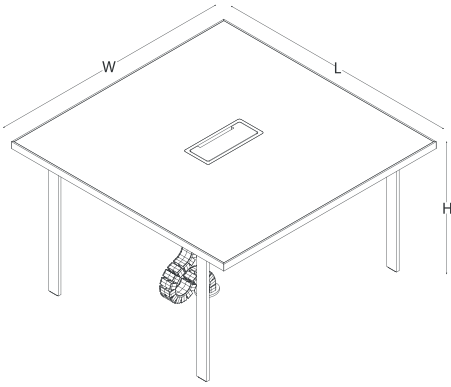

cam kapaklı yüksek dolap

sehpa

ölçü tablosu

masa - sol

W 98 L 240 / 270 H 78

H

W

masa - sağ

konsol

W 45 L 108 H 78

yüksek dolap / yüksek cam kapaklı dolap

W 45 L 108 H 125,5

ölçü tablosu

sehpa

W 75 L 80

sehpa

W 120 L 125

H 41

sehpa

W 75 L 125

ölçü tablosu

toplantı masası

W 130 L 130

toplantı masası