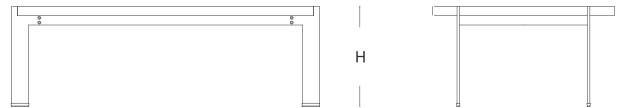

W 98 L 240 / 270 H 78

H

W

ölçü tablosu

camlı etajer - iki çekmece

W 92,4 L 75 H 51,5

etajer - iki çekmece

W 45 L 108 H 78

konsol

W 45 L 108 H 78

yüksek dolap / yüksek cam kapaklı dolap

W 45 L 108 H 125,5

ölçü tablosu

sehpa

W 75 L 80

sehpa

W 120 L 125

H 41

sehpa

W 75 L 125

ölçü tablosu

toplantı masası

W 130 L 130

toplantı masası