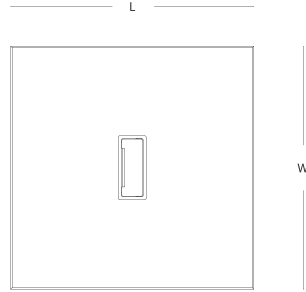

W 120 L 125

H 41

sehpa

W 75 L 125

ölçü tablosu

toplantı masası

W 130 L 130

toplantı masası

W 100 L 200

H 74

toplantı masası

W 100 L 240

renk seçenekleri _____

lake (masa tablası, taç, kapak, elektrifikasyon)

beyaz | white

gri | grey