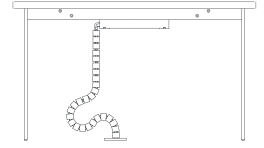

W 120 L 125

H 41

sehpa

W 75 L 125

ölçü tablosu

toplantı masası

W 130 L 130

toplantı masası