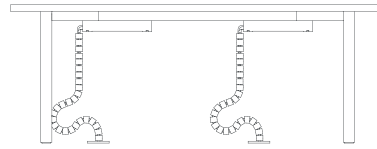

toplantı masası

W 100 L 200