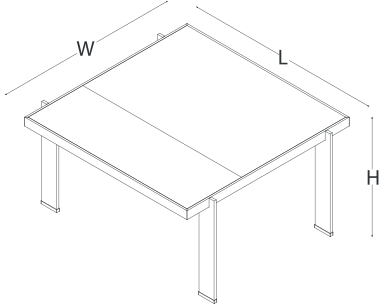

cam kapaklı yüksek dolap

sehpa

ölçü tablosu

masa - sol

W 98 L 240 / 270 H 78

H

W

masa - sağ

W 98 L 240 / 270 H 78

H

W

ölçü tablosu

camlı etajer - iki çekmece

W 92,4 L 75 H 51,5

etajer - iki çekmece

W 45 L 108 H 78

konsol

W 45 L 108 H 78

yüksek dolap / yüksek cam kapaklı dolap

W 45 L 108 H 125,5

ölçü tablosu

sehpa

W 75 L 80

sehpa

W 120 L 125

H 41

sehpa

W 75 L 125

ölçü tablosu

toplantı masası

W 130 L 130

toplantı masası