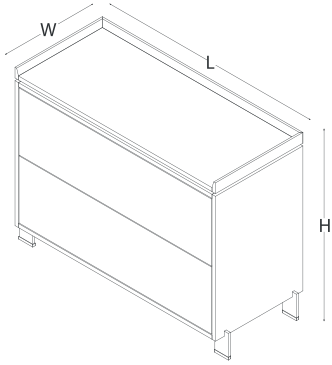

cam kapaklı yüksek dolap

sehpa

ölçü tablosu

masa - sol

W 98 L 240 / 270 H 78

H

W

masa - sağ

W 98 L 240 / 270 H 78

H

W

ölçü tablosu

camlı etajer - iki çekmece

W 92,4 L 75 H 51,5

etajer - iki çekmece

W 45 L 108 H 78

konsol

W 45 L 108 H 78

yüksek dolap / yüksek cam kapaklı dolap

W 45 L 108 H 125,5

ölçü tablosu

sehpa

W 75 L 80

sehpa

W 120 L 125

H 41

sehpa

W 75 L 125

ölçü tablosu

toplantı masası

W 130 L 130

toplantı masası