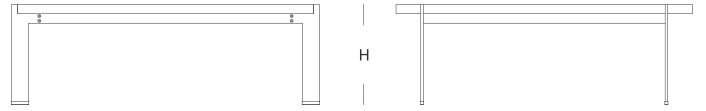

W 98 L 240 / 270 H 78

H

W

ölçü tablosu

camlı etajer - iki çekmece

W 92,4 L 75 H 51,5

etajer - iki çekmece

W 45 L 108 H 78

konsol

W 45 L 108 H 78

yüksek dolap / yüksek cam kapaklı dolap

W 45 L 108 H 125,5

ölçü tablosu

sehpa

W 75 L 80

sehpa

W 120 L 125

H 41

sehpa

W 75 L 125

ölçü tablosu

toplantı masası

W 130 L 130

toplantı masası