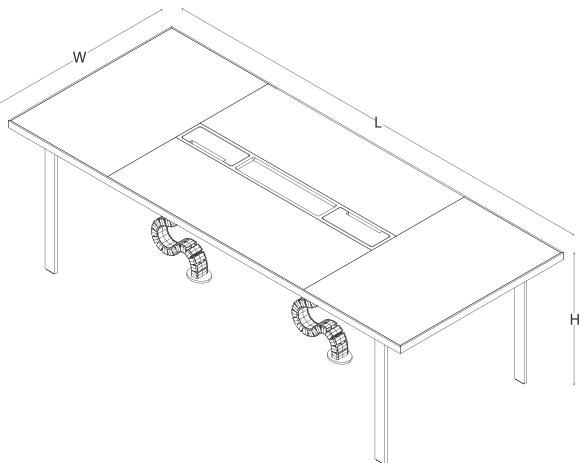

H 74

toplantı masası

W 100 L 240