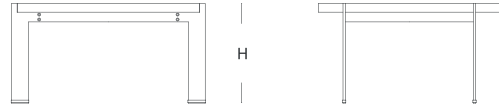

W 98 L 240 / 270 H 78

H

W

ölçü tablosu

camlı etajer - iki çekmece

W 92,4 L 75 H 51,5

etajer - iki çekmece

W 45 L 108 H 78

konsol

W 45 L 108 H 78

yüksek dolap / yüksek cam kapaklı dolap

W 45 L 108 H 125,5

ölçü tablosu

sehpa

W 75 L 80

sehpa

W 120 L 125

H 41

sehpa

W 75 L 125

ölçü tablosu

toplantı masası

W 130 L 130

toplantı masası