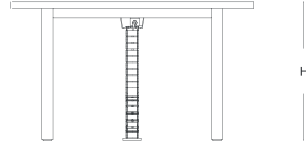

W 120 L 125

H 41

sehpa

W 75 L 125

ölçü tablosu

toplantı masası

W 130 L 130

toplantı masası