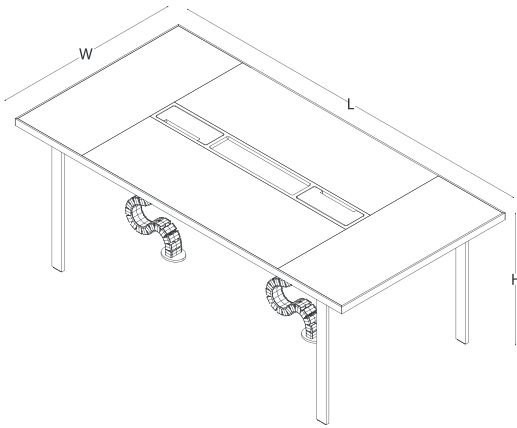

toplantı masası

W 100 L 200