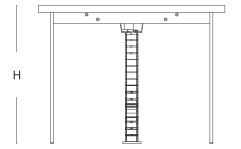

H 74

toplantı masası

W 100 L 240