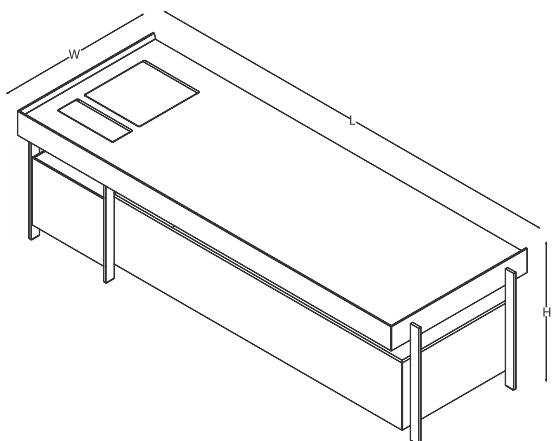

cam kapaklı yüksek dolap

sehpa

ölçü tablosu

masa - sol

W 98 L 240 / 270 H 78

H

W

masa - sağ

W 98 L 240 / 270 H 78

H

W

ölçü tablosu

camlı etajer - iki çekmece

W 92,4 L 75 H 51,5

etajer - iki çekmece

W 45 L 108 H 78

W 120 L 125

H 41

sehpa

W 75 L 125

ölçü tablosu

toplantı masası

W 130 L 130

toplantı masası